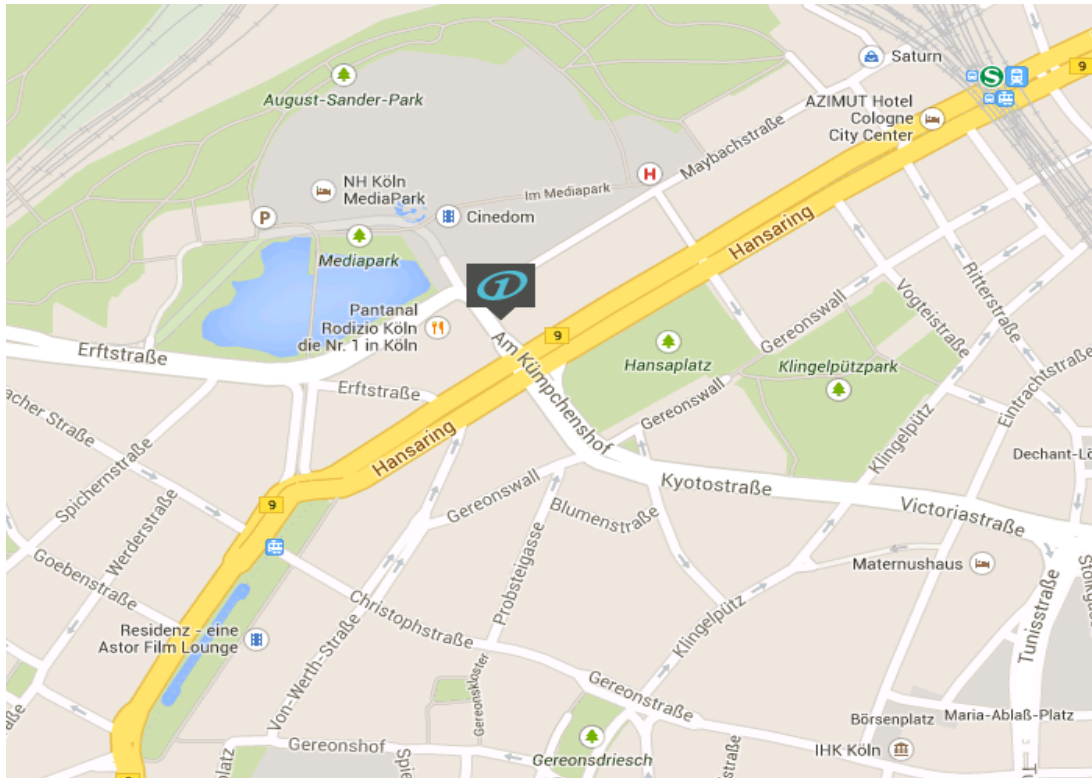

MOTEL ONE
Köln-Mediapark

Anfahrt mit dem Auto:

Bitte nutzen Sie das öffentliche Parkhaus am MediaPark.

Für das Navigationsgerät:

Im MediaPark 5, 50670 Köln

Im Parkhaus bitte in der Zentralgarage (Pz) parken. Fahren Sie hier bis zum violetten Bereich vor und nutzen hier den Ausgang. Nach dem Treppenaufgang sehen Sie schräg links das Hotel.

Kosten: 1,50 € je Stunde
max. 15€ pro 24h

Anfahrt mit öffentlichen Verkehrsmitteln:

Nehmen Sie vom Kölner Hauptbahnhof vom Gleis 11 die S- Bahn 6, 12 oder 13 bis Köln-Hansaring.

Nehmen Sie den Ausgang "Hansaring/Krefelder Strasse" und biegen rechts auf den Hansaring ab. Folgen Sie der Strasse 400m und biegen dann rechts ab.