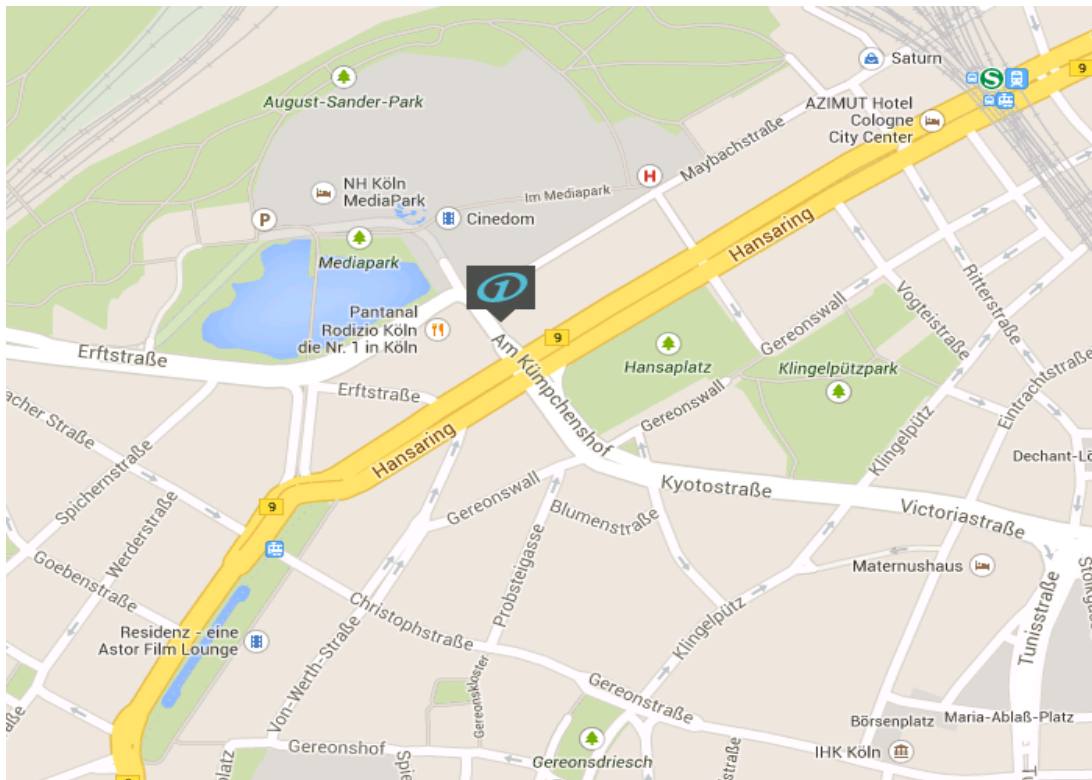

  
**MOTEL ONE**  
Köln-Mediapark

**Anfahrt mit dem Auto:**

Bitte nutzen Sie das öffentliche Parkhaus am MediaPark.

**Für das Navigationsgerät:**

**Im MediaPark 5, 50670 Köln**

Im Parkhaus bitte in der Zentralgarage (Pz) parken. Fahren Sie hier bis zum violetten Bereich vor und nutzen hier den Ausgang. Nach dem Treppenaufgang sehen Sie schräg links das Hotel.

Kosten: 1,50 € je Stunde  
max. 15€ pro 24h

**Anfahrt mit öffentlichen Verkehrsmitteln:**

Nehmen Sie vom Kölner Hauptbahnhof vom Gleis 11 die S- Bahn 6, 12 oder 13 bis Köln-Hansaring.

Nehmen Sie den Ausgang "Hansaring/Krefelder Strasse" und biegen rechts auf den Hansaring ab. Folgen Sie der Strasse 400m und biegen dann rechts ab.