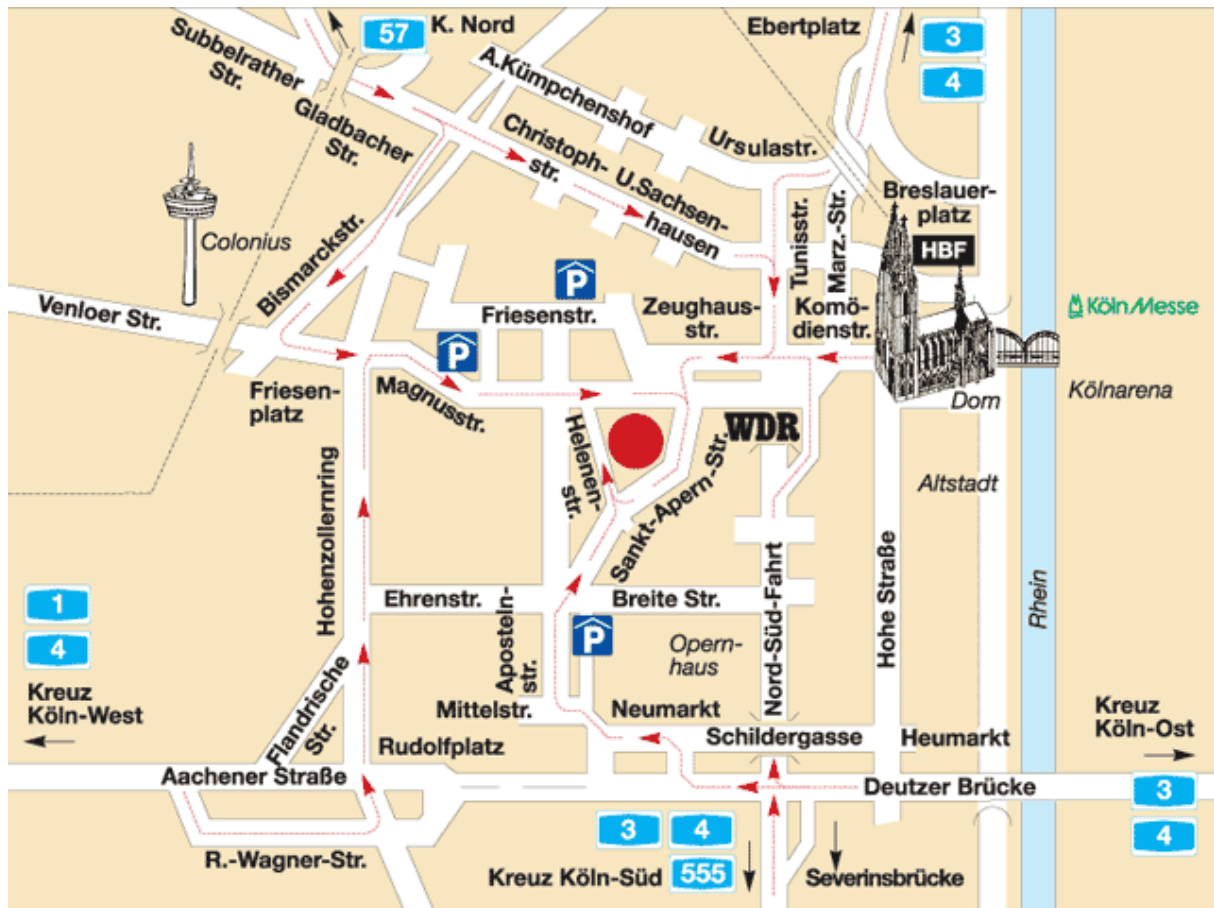

Anfahrtsskizze

Entfernungen

- | | |
|--|--------------------------|
| • Autobahnauffahrt Autobahnring Köln (Köln-Zentrum): | 2 km / 15 Minuten |
| • Flughafen Köln/Bonn: | 15 km / 30 Minuten |
| • ICE/IC/EC-Bahnhof: | 1 km / 10 Minuten Fußweg |
| • Messegelände: | 3 km / 15 Minuten |

Parken

- | | |
|--|---|
| • Tiefgarage direkt unter dem Haus mit 92 Parkplätzen: | € 2,80 pro Stunde
€ 25,00 Tagespreis |
| • Tiefgarage Contiparkhaus (ca. 150 Meter entfernt): | € 12,00 Tagespreis |

Pullman Cologne